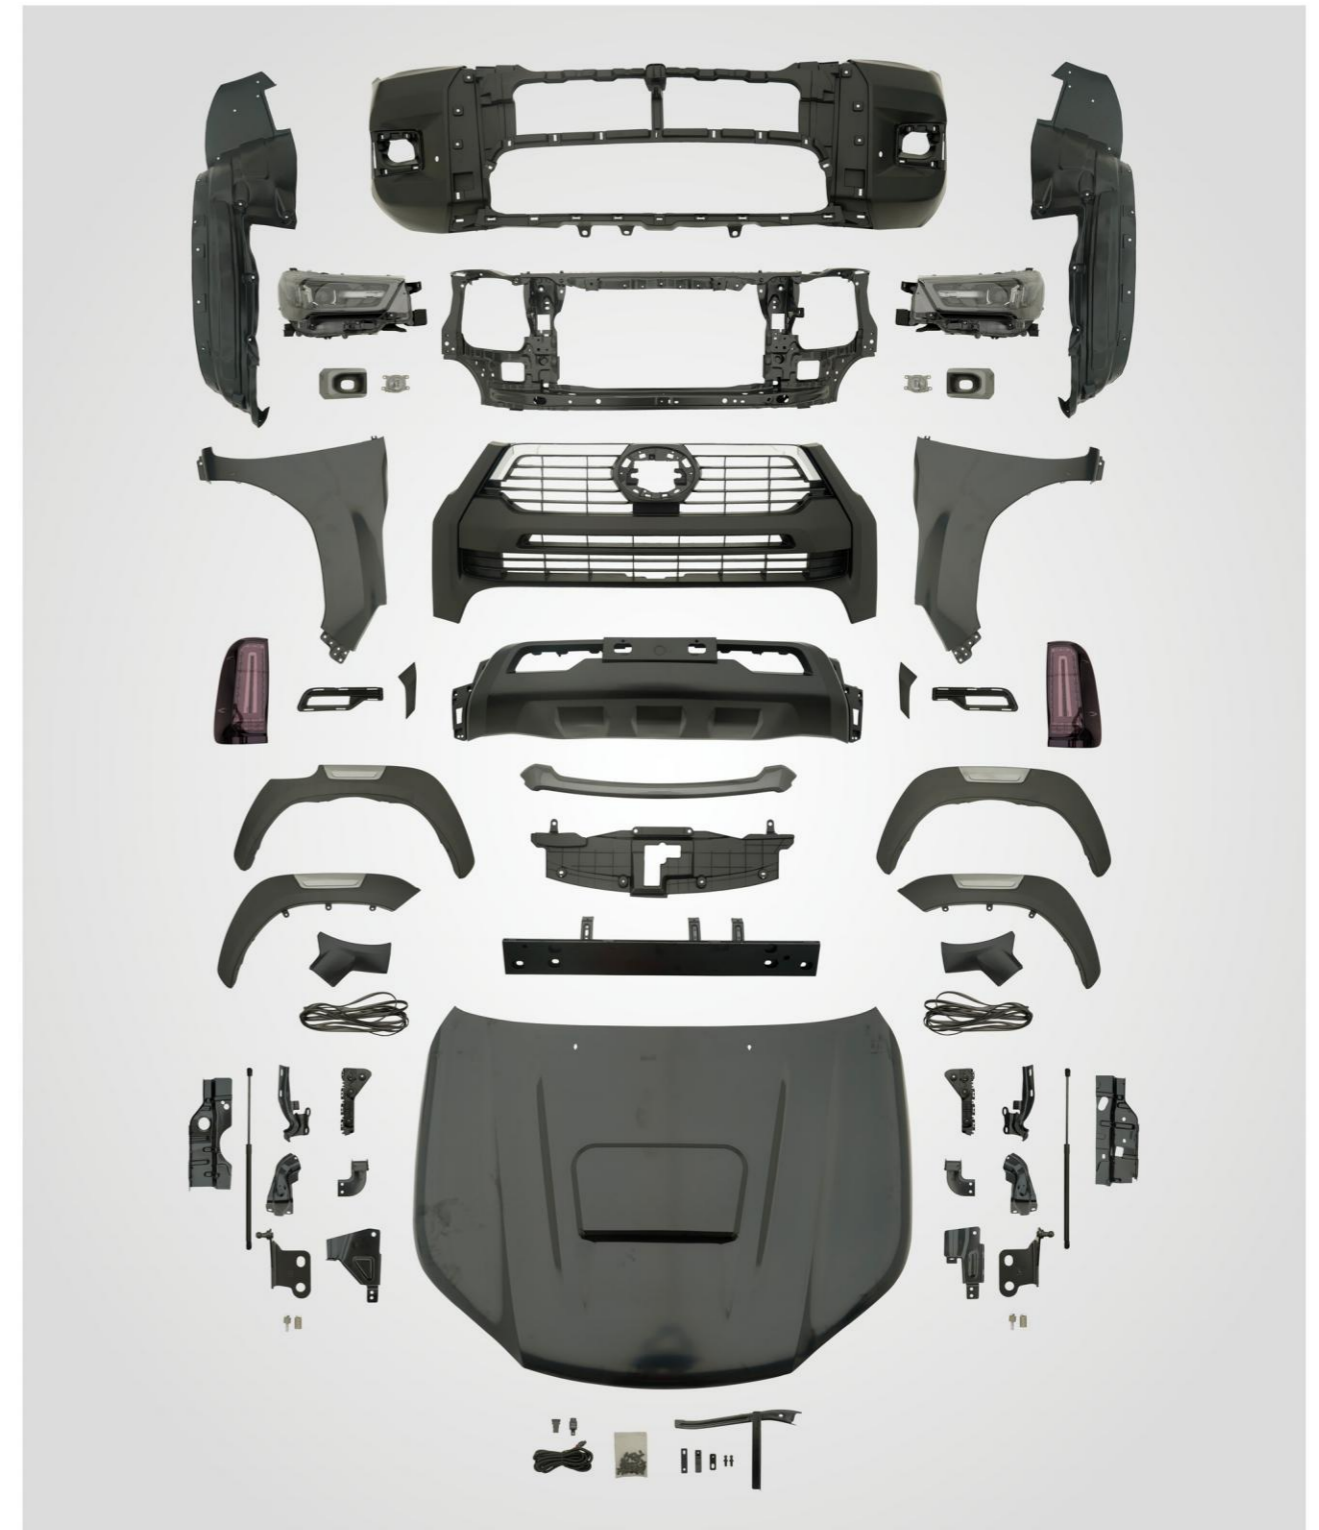

**BEFORE**

**AFTER**

**BODYKIT FOR  
VIGO(2004-2008-2012-2016) TO ROCCO(2020) MODEL**

YEAR:2014-2016

**PRODUCT PHOTO**