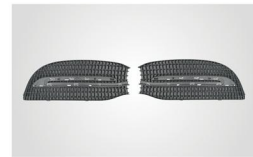

28.FOR GLK X204 2015 ---- P35

29.FOR ML 166 2013-2017 ---- P36

30.FOR G65 W463 MODEL ---- P37

31.FOR 2019 G63 W464 MODEL ---- P38

32.GRILLE ---- P39-40

FOR S W222 2019-2020

1. Front bumper 2228804600

2. Tow hook cover 2228850500

3. Bumper grille M 2228851400

4. Bumper grille L/R 2228850800/6200

5. Chrome L/R 2228851300/1200

6. Chrome 2228851600

7. Lower Bracket 2228855900

8. Lining L/R 2228850965/2065

9. Lining L/R 2228850965/1065

11. Lower guard cover L/R 2225201100/1200